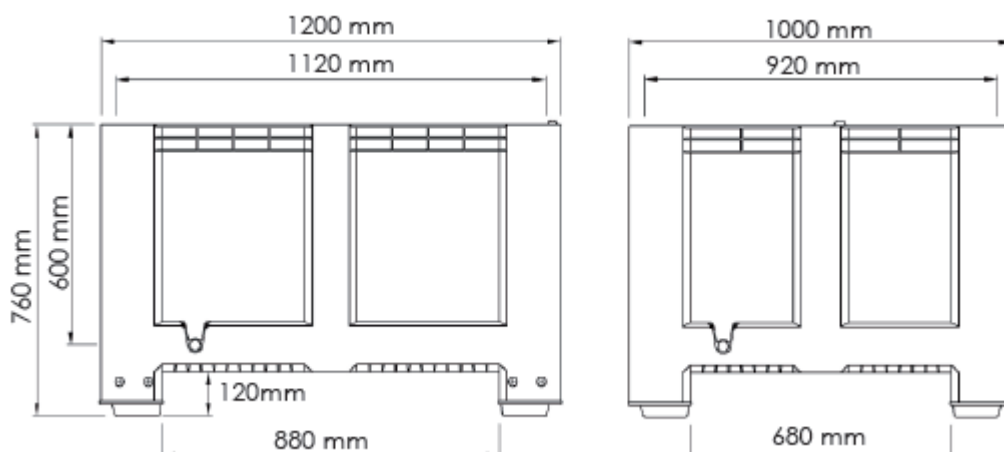

CARRO CUBA GRIS CON RUEDAS 610I

Ref. 5500011

Carro cuba de gran capacidad, cerrado y con 4 ruedas (sin freno)

- | | | | |
|-------------------|-----------|--------------------------|--|
| ● Volumen: | 610 l | ● Material: | HPDE virgen |
| ● Peso neto: | ~31,5kg | ● Uso alimentario: | Sí |
| ● Carga máxima: | 450kg | ● Resistente a químicos: | Sí (ácidos, bases y rayos UV) |
| ● Color estándar: | Gris 7040 | ● Ruedas: | llanta de polipropileno, rueda de caucho 125mm Ø |