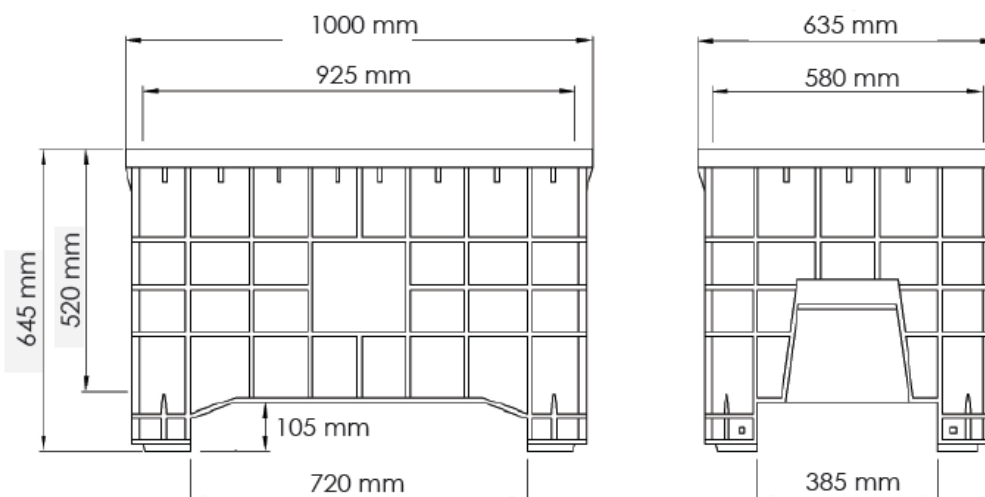

CARRO CUBA GRIS CON RUEDAS 300l

Ref. 5500009

Carro cuba de capacidad media, cerrado y con 4 ruedas (sin freno)

- | | | | |
|-------------------|-----------|--------------------------|-------------------------------|
| ● Volumen: | 300 l | ● Material: | HPDE virgen |
| ● Peso neto: | ~15,5kg | ● Uso alimentario: | Sí |
| ● Carga máxima: | 150kg | ● Resistente a químicos: | Sí (ácidos, bases y rayos UV) |
| ● Color estándar: | Gris 7040 | ● Diámetro ruedas: | 125mm |