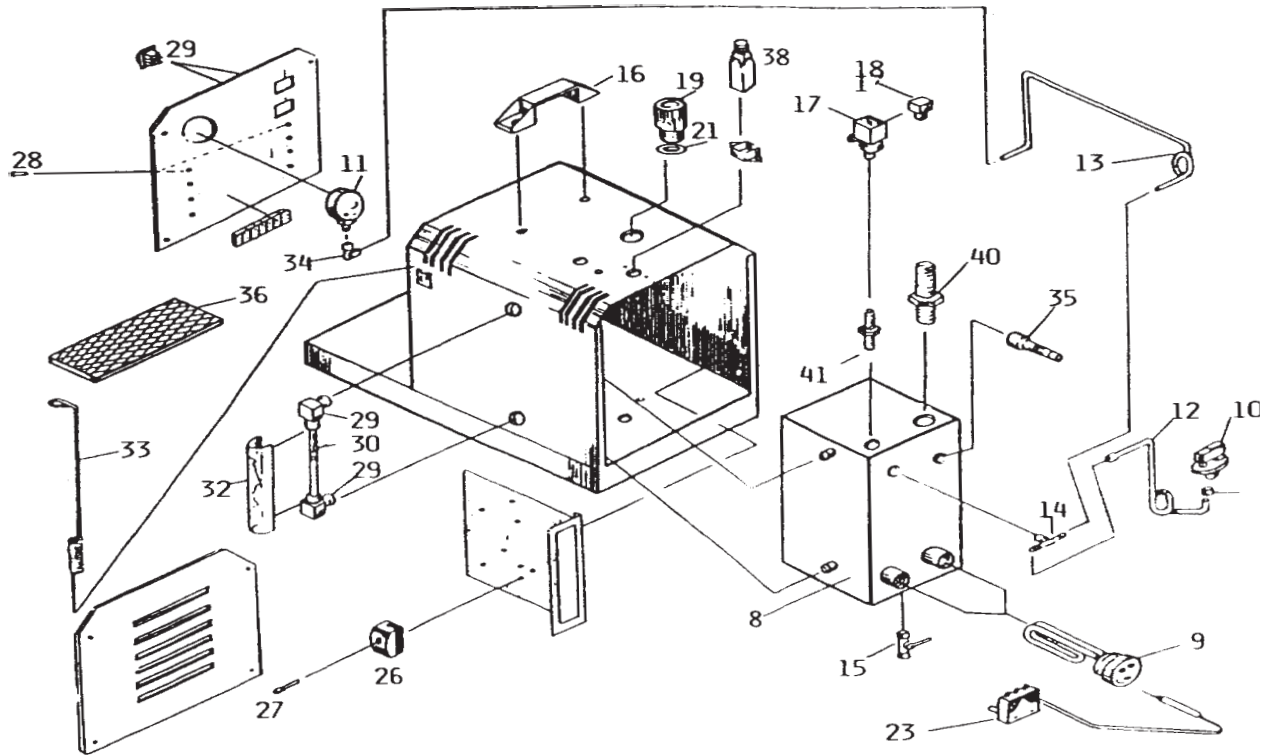

GENERADOR BIELLE F-15

DESPIECE

CÓDIGO	Nº	DESCRIPCIÓN
7070310	8	Caldera
7070070	9	Resistencia caldera 900W.
8300030	10	Presostato
7070055	11	Manómetro 1/4"
7070051	12	Lira cobre presostato
7070315	13	Lira cobre manómetro
7700250	14	Racor T
7702000	15	Grifo purga
7070125	16	Asa
4300	17	Electroválvula Ceme 6724 1/4" 6W.
4360	18	Conector electroválvula
7070135	19	Tapón caldera 1/2"
7070136	21	Junta tapón caldera 1/2"
7.070060	23	Termostato caldera sonda
7070330	26	Porta fusible 10 A.
7070330	26	Porta fusible 25 A.
7070331	27	Fusible 10 A.
7070329	27	Fusible 16 A.
7070030	28	Lámpara piloto
7070335	29	Soporte tubo nivel (2 piezas)
7070336	30	Tubo vidrio nivel
7070337	-	Junta tubo nivel
7070015	31	Interruptor luminoso
7070338	32	Protección tubo nivel
7070010	33	Antena Bielle
7070340	34	Racor "L" 1/4" - 1/8"
7070345	35	Válvula de seguridad
3500	36	Descansador de silicona
7070131	37	Base Ilme tetrapolar
7070130	38	Clavija enchufe Ilme tetrapolar
7070140	40	Espárrago tapón 1/2"
7070150	41	Espárrago electroválvula 1/4"
7070325	42	Termostato de seguridad 145°