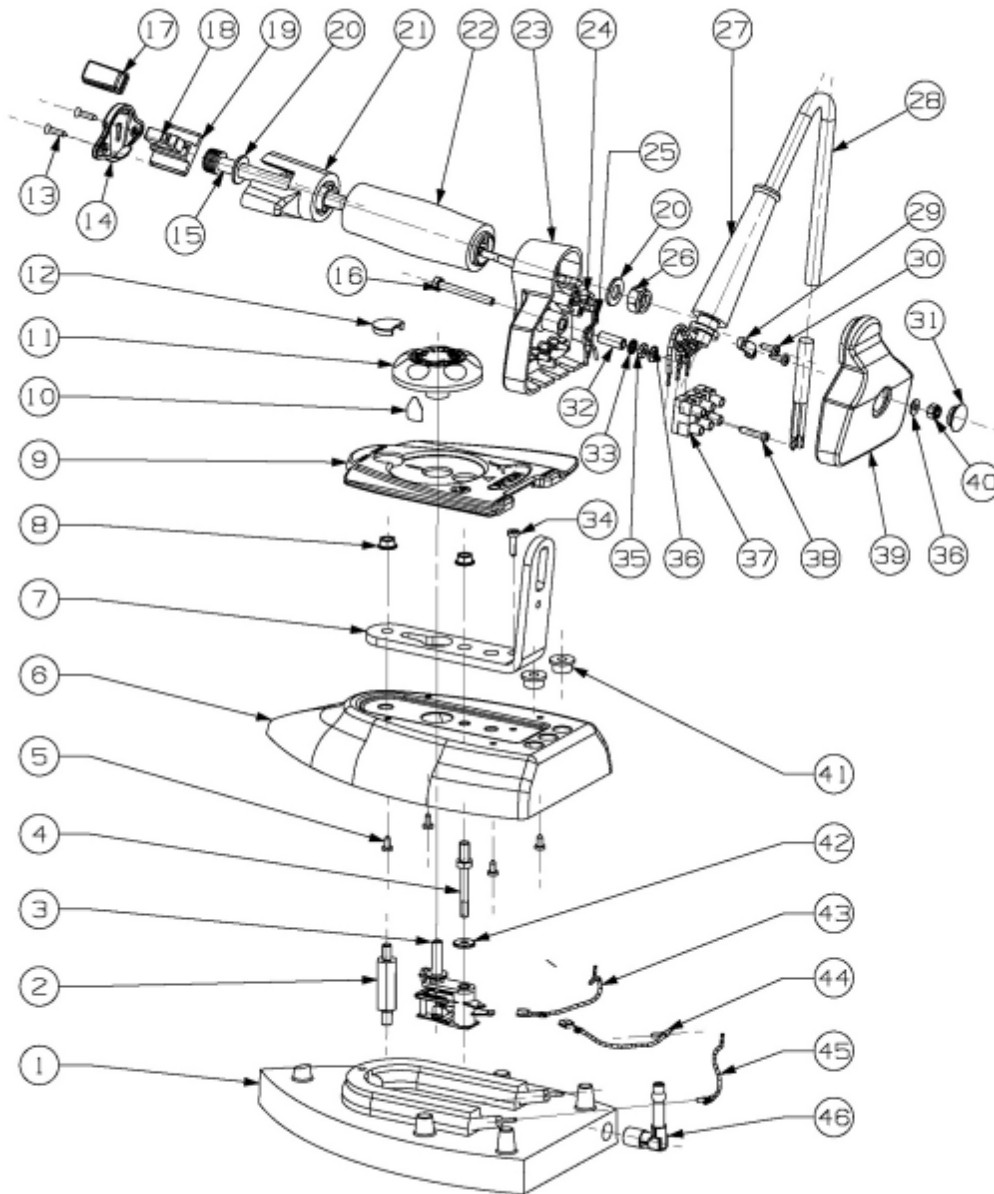

PLANCHA OPEN

despiece

RECAMBIOS MAS HABITUALES
CÓDIGO N° DESCRIPCIÓN

7900401	1	Resistencia (Base con resistencia)
7900500	3	Termostato
4141	11	Mando del termostato
	18	Micromruptor
7900017	27	Pasacables
790003	46	Racor entrada vapor