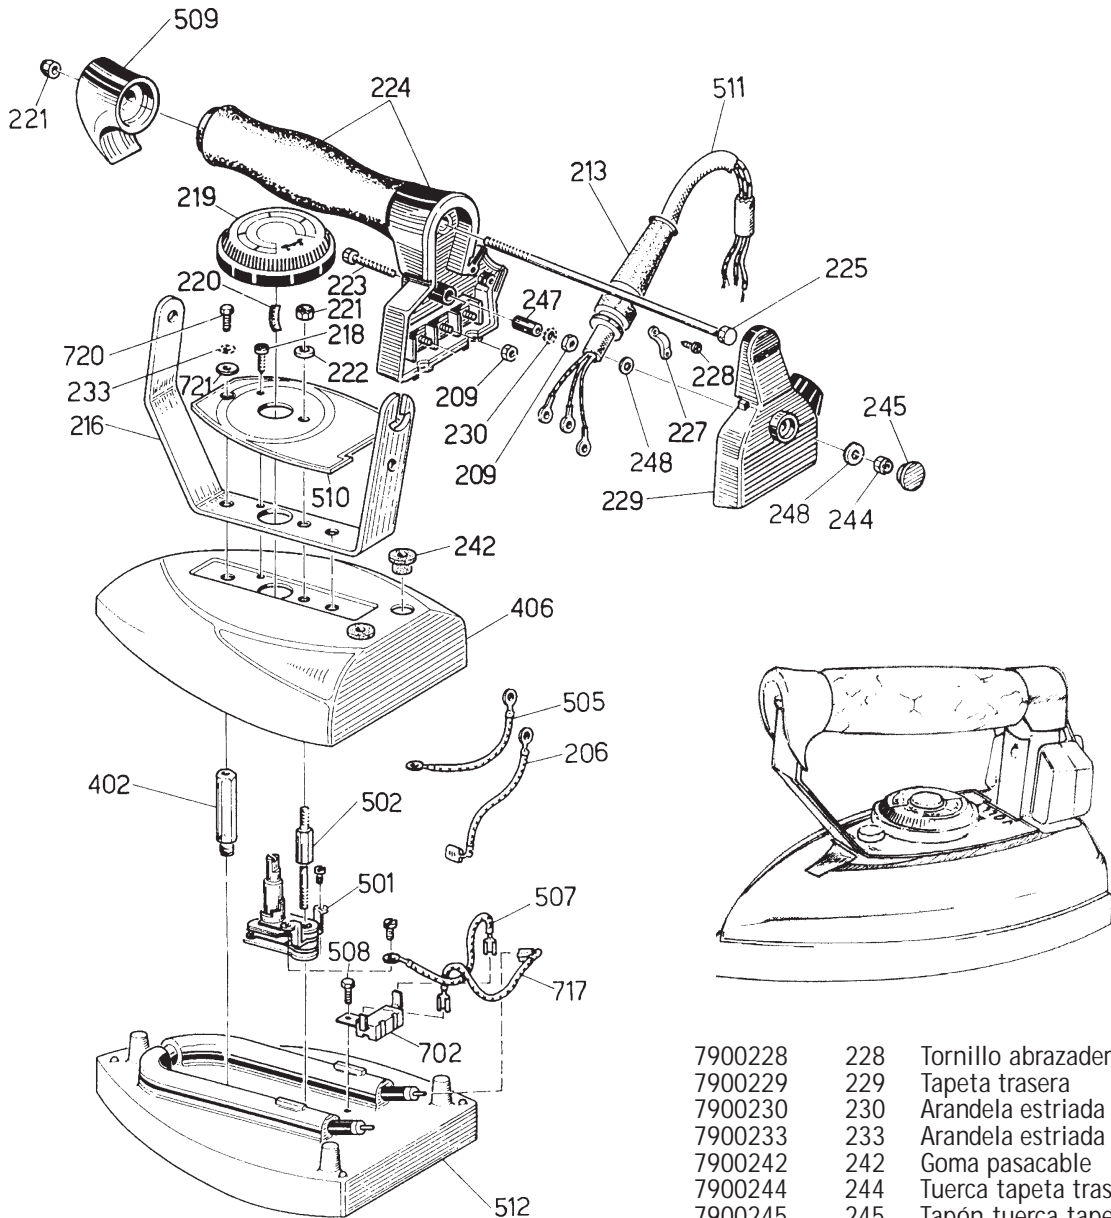

PLANCHA JOLLY ELÉCTRICA

DESPIECE

CÓDIGO	Nº	DESCRIPCIÓN
7900206	206	Conexión eléctrica
7900209	209	Tuerca
7900213	213	Pasacables de silicona
7900216	216	Soporte mango de corcho
7900218	218	Tornillo
7900219	219	Mando del termostato
7900220	220	Muelle del mando
7900221	221	Tuerca pasador mango
7900222	222	Arandela
7900223	223	Tornillo tapeta trasera
7900224	224	Mango de corcho
7900225	225	Pasador mango
7900227	227	Abrazadera pasacable
7900228	228	Tornillo abrazadera
7900229	229	Tapeta trasera
7900230	230	Arandela estriada
7900233	233	Arandela estriada
7900242	242	Goma pasacable
7900244	244	Tuerca tapeta trasera
7900245	245	Tapón tuerca tapeta
7900247	247	Distanciador
7900248	248	Arandela
7900402	402	Columna soporte
7900406	406	Carenado
7900501	501	Termostato
7900502	502	Tornillo termostato
7900505	505	Conexión eléctrica
7900507	507	Conexión eléctrica
7900508	508	Tornillo del termofusible
7900509	509	Terminal empuñadura
7900510	510	Carátula
4090	506	Cable eléctrico
7900512	512	Base resistencia 800 W.
7900702	702	Termofusible
7900717	717	Conexión eléctrica
7900720	720	Tornillo
7900721	721	Arandela