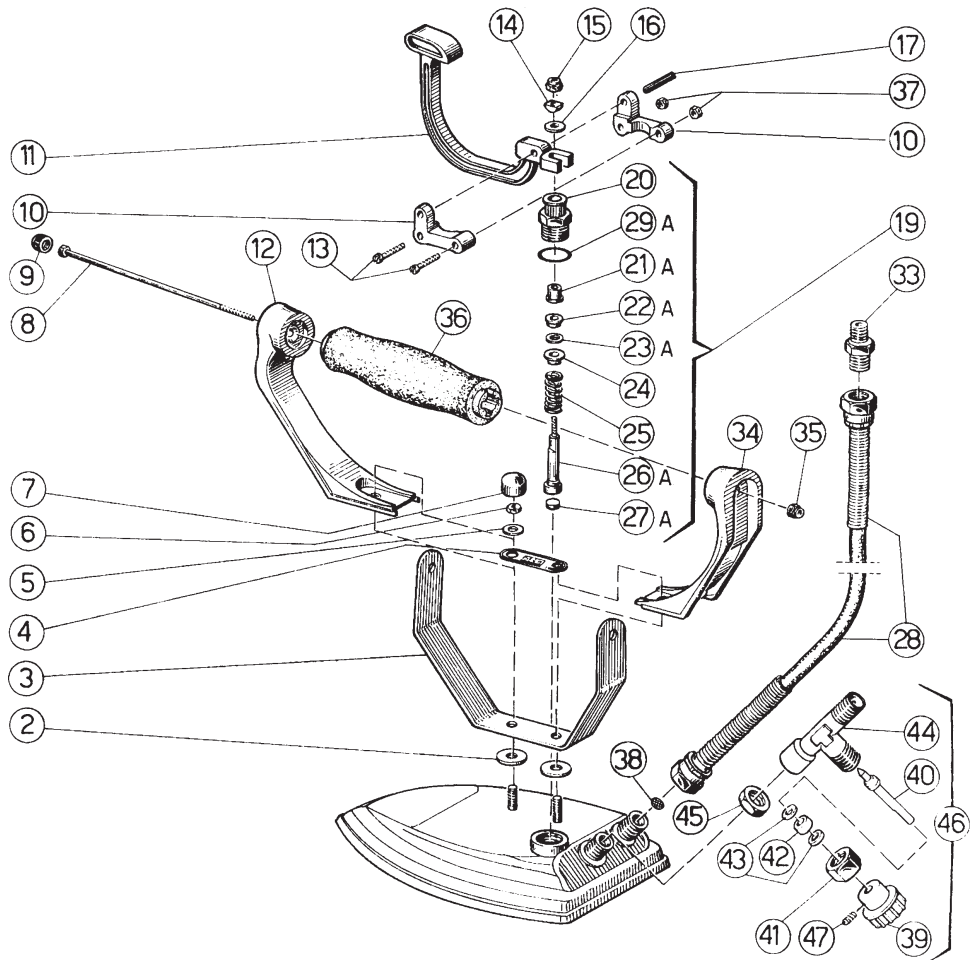

# PLANCHA DE VAPOR DIRECTO ALL STEAM DESPIECE

**CÓDIGO N° DESCRIPCIÓN**

7900811	2	Arandela		
7900812	3	Soporte mango		
7900813	4	Carátula		
7900814	5	Arandela		
7900815	6	Tuerca		
7900816	7	Tapón tuerca		
7900817	8	Pasador mango		
7900818	9	Tapón del pasador		
7900819	10	Soporte palanca		
7900820	11	Palanca pulsador		
7900821	12	Terminal anterior		
7900822	13	Tornillo soporte palanca		
7900823	14	Tope de palanca		
7900824	15	Tornillo del tope		
7900825	16	Arandela tope palanca		
7900826	17	Pasador del soporte	7900842	35
7900827	18	Racor grifo	7900843	36
7900828	19	Válvula completa	7900844	37
7900831	25	Muelle válvula	7900845	38
7900838	28	Tubo teflón completo	7900829	46
7900840	33	Racor terminal tubo		
7900841	34	Terminal posterior	7900830	A
				(29+21+22+23+26+27)
				Kit reparación válvula vapor