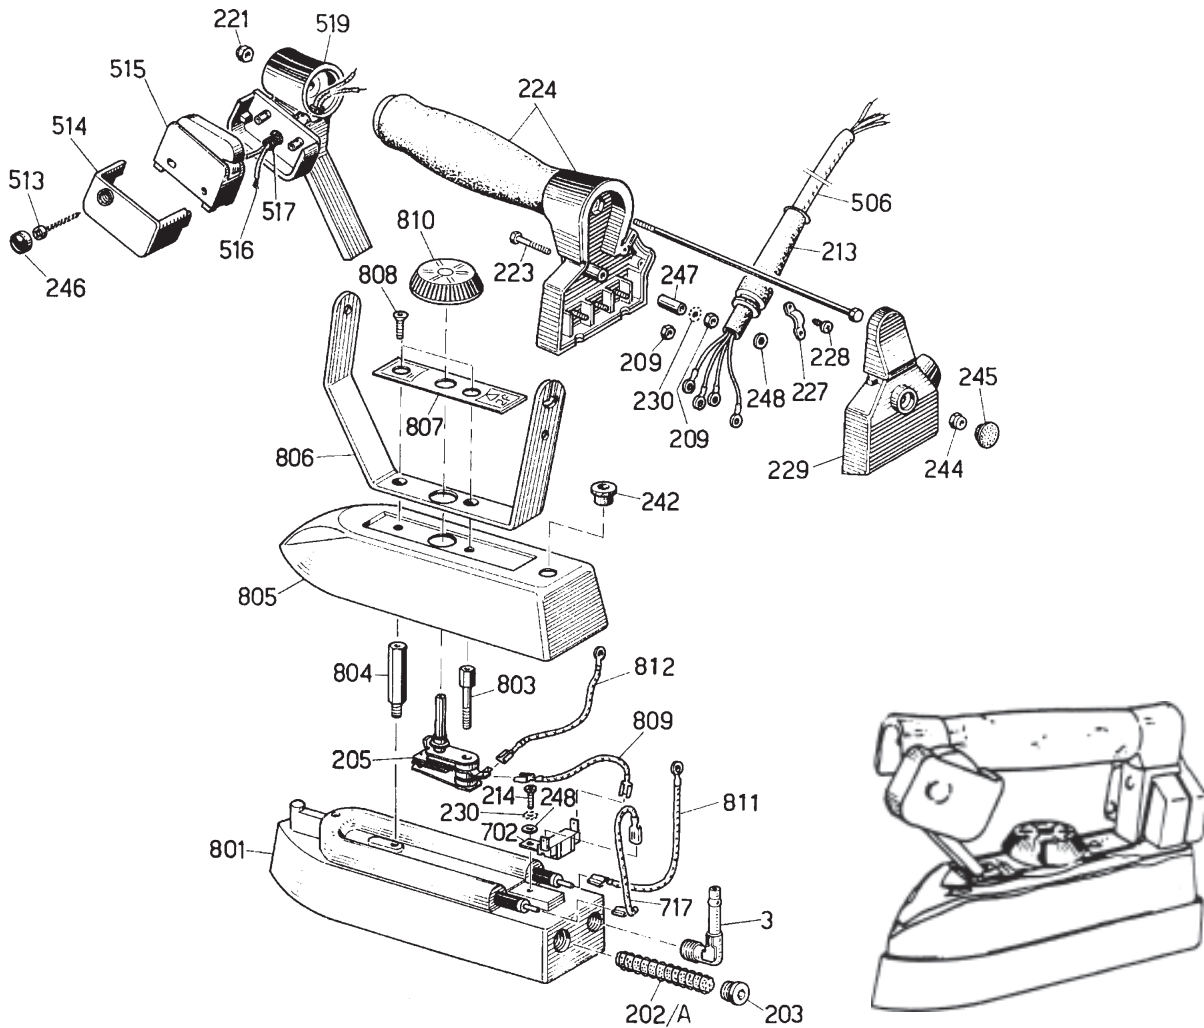

PLANCHA APRIPIEGA DESPIECE

CÓDIGO	Nº	DESCRIPCIÓN			
			7900245	245	Tapón tuerca tapeta
			7900246	246	Tapón tornillo micro
			7900247	247	Distanciador
			7900248	248	Arandela
			4090	506	Cable eléctrico
			7900513	513	Tornillo microrruptor
			7900514	514	Cubre micro
			4104	515	Microrruptor
			7900519	519	Terminal anterior empuñadura
			7900717	717	Conexión eléctrica
			7900249	801	Base con resistencia de 600 W.
			7900702	702	Termofusible
			7900251	803	Tornillo del termostato
			7900252	804	Columna soporte Apripiega
			7900253	805	Carenado
			7900254	806	Soporte mango de corcho
			7900255	807	Carátula
			7900256	809	Conexión eléc. term. a termofus.
			7900257	810	Mando termostato Apripiega
			7900259	811	Conexión eléctrica resist. a regleta
			7900258	812	Conexión eléctrica term. a regleta
7900003	3	Racor entrada vapor			
7900202	202	Filtro plancha Apripiega			
7900203	203	Tapón filtro			
4076	205	Termostato			
7900209	209	Tuerca			
7900213	213	Pasacable de silicona			
7900221	221	Tuerca pasador mango			
7900223	223	Tornillo tapeta trasera			
7900224	224	Mango de corcho			
7900225	225	Pasador mango de corcho			
7900227	227	Abrazadera del pasacable			
7900228	228	Tornillo abrazadera			
7900229	229	Tapeta trasera			
7900230	230	Arandela estriada			
7900232	232	Terminal empuñadura			
7900235	235	Cubre-micro			
7900242	242	Goma pasacable			
7900244	244	Tuerca tapeta trasera			