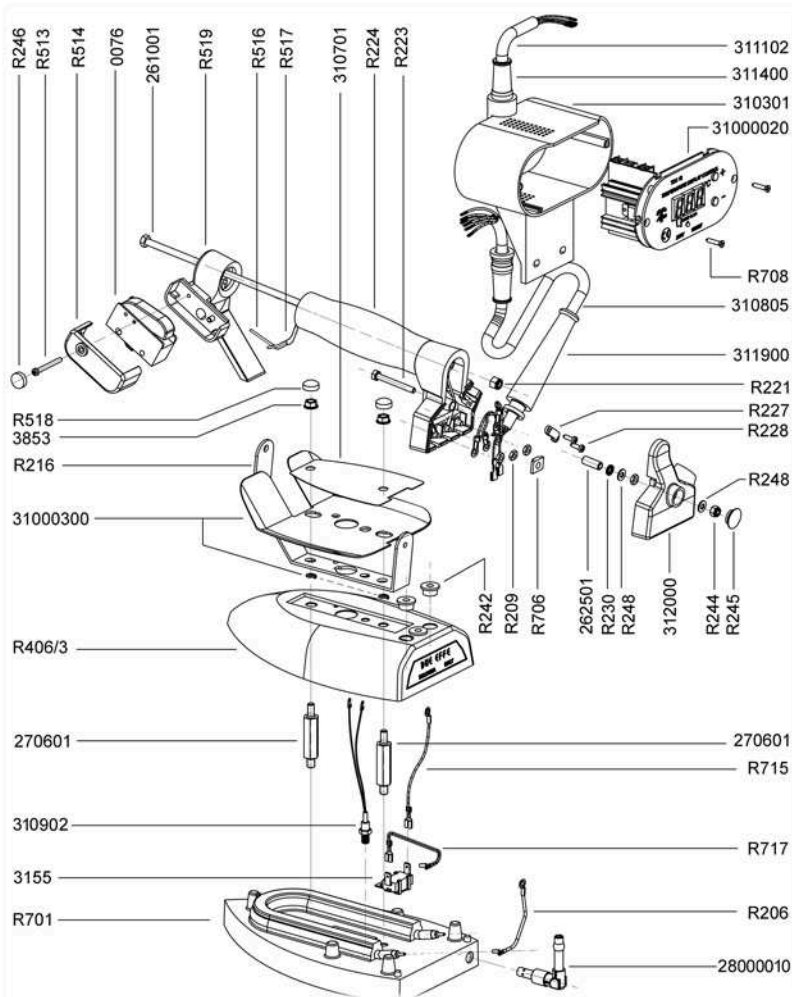

# PLANCHA ELECTRÓNICA MODELO AÑO 2014 DESPIECE

CÓDIGO	Nº	DESCRIPCIÓN
	28000010	Racor entrada vapor
7900206	206	Conexión eléctrica
7900209	209	Tuerca
7900017	311900	Pasacable
7900216	216	Soporte mango corcho
7900221	221	Tuerca pasador mango
7900223	223	Tornillo tapeta trasera
7900224	224	Mango de corcho
	261001	Pasador del mango
7900227	227	Abrazadera pasacable
7900228	228	Tornillo abrazadera
	312000	Tapeta trasera
7900230	230	Arandela estriada
7900242	242	Goma pasacable
7900244	244	Tuerca tapeta trasera.
7900245	245	Tapón tuerca tapeta
7900246	246	Tapón tornillo micro
7900247	262501	Distanciador
7900248	248	Arandela
	270601	Columna soporte
	406/3	Carenado
7900513	513	Tornillo microrruptor
7900514	514	Cubre-micro
	4104	0076
	0076	Microrruptor
7900519	519	Terminal anterior
7900701	701	Base con resistencia
	3155	Termofusible
7900703	310902	Sonda termostato
7900708	708	Tornillo carátula
7900718	31000020	Termostato electrónico
	310301	Caja de circuitos
	311400	Pasacables
7900717	717	Conexión eléctrica
	310805	Cable eléctrico 6 conductores