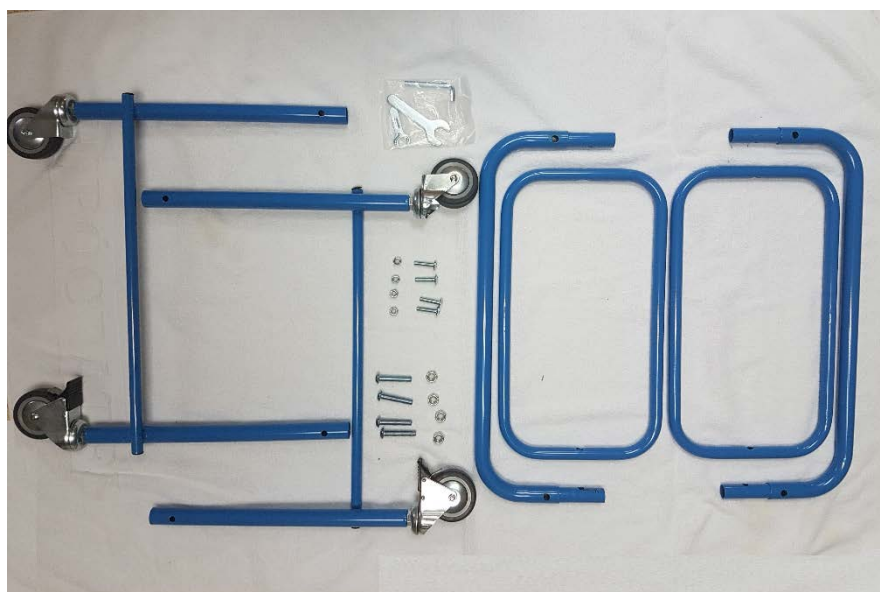

CARRO CON CUBA PARA LAVANDERIA

Chasis con ruedas para cuba de 85Lt. Codigo; 5752

Chasis de estructura en tubo Ø26mm de color azul pintura plastificada para mayor durabilidad. Con 2 ruedas fijas y 2 ruedas con freno de Ø75mm. Con superficie para descansar cuba de 80Lt de capacidad.