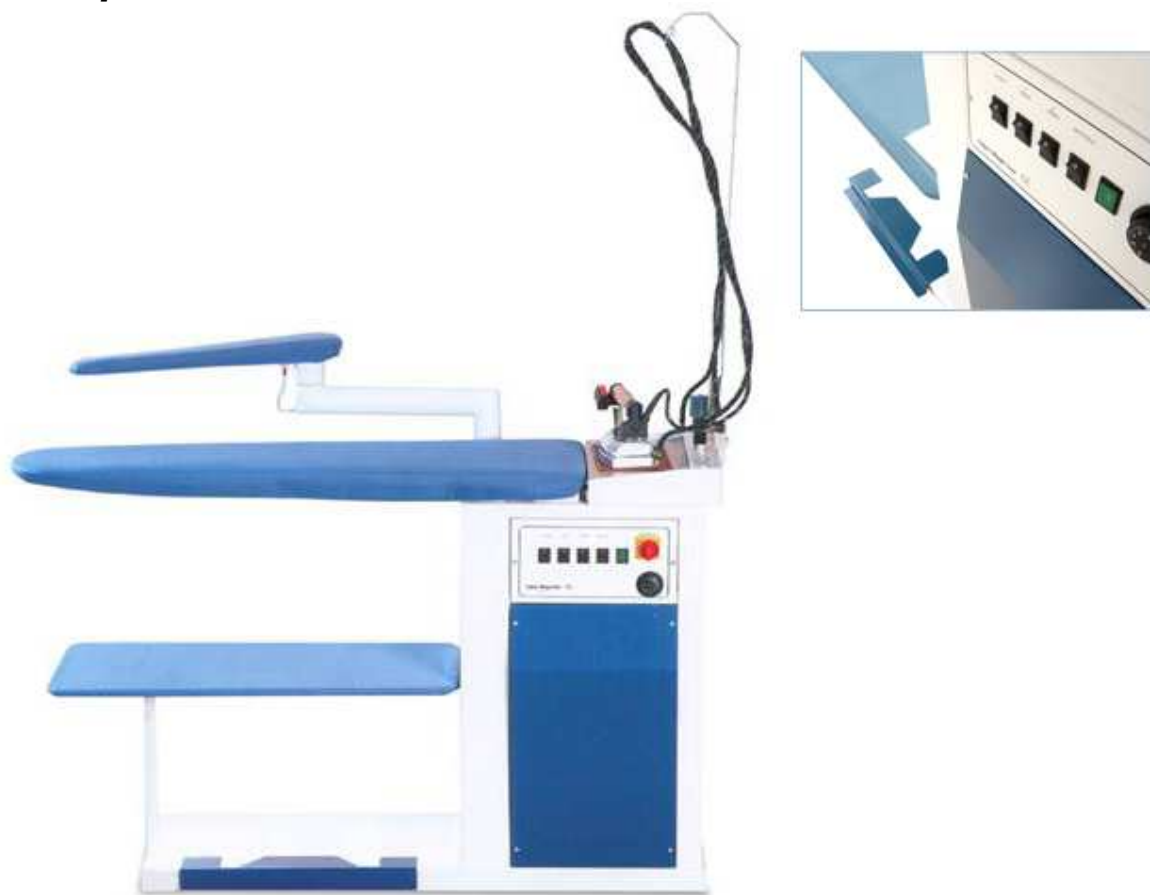

Mesa Magic con caldera

Mesa aspirante con caldera de 10 Lts.

- Mesa con plato de trabajo universal aspirante y caliente (1000 W.) con regulación de la temperatura.
- Caldera de 10 Lts. 4500 W. 3 Bar.
- Plancha Jolly de 800 W.
- Bomba de agua.
- Con motor aspirador monofásico de 220-230V.
- De serie con segunda electroválvula y enchufe para segunda plancha o pistola.
- Medidas: Ancho 1470 x Fondo 400 x Alto 1000 mm.
- Dimensión del plato 1200x380x260 mm. Peso 120 Kg.
- Opciones: Planchamangas, trole con luz, o trole con luz y suspensor de plancha.